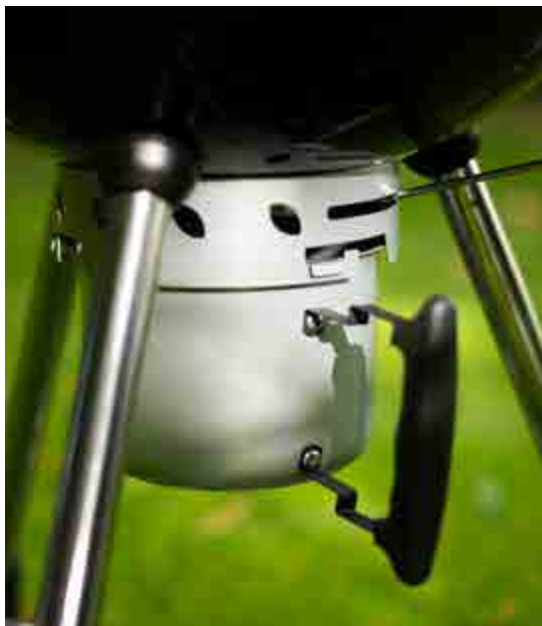

KETTLE 57 PLUS

H x B x D: 108 x 65 x 70 cm

Rooster: 54 cm

Gewicht: 14 kg

€ 175,00

KETTLE ACCESSOIRES

ROOKSET

€ 9,00